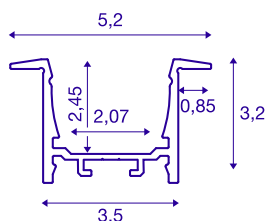

## GRAZIA 20

Einbauprofil, LED, 1m, aluminium

Aluminium Einbauprofil GRAZIA 20 zum Einlegen von LED Strips. Durch die separat erhältlichen Kunststoffabdeckungen wird ein homogenes sowie blendfreies Licht abgegeben.

### TECHNISCHE DATEN

Art. Nr.	1000490
IP Code	IP 20
Montage	Einbau
Montagedetails	Decke, Wand, Wand mit Zubehör
Farbe	aluminium
Länge	100 cm
Breite	5.2 cm
Höhe	3.2 cm
Nettogewicht	0.679 kg
Bruttogewicht	0.993 kg
Einbaulänge	100 cm
Einbaubreite	3.5 cm
Einbautiefe	3 cm

## Zubehör

1004929	GRAZIA 20 , Abdeckung 1,5m flach milchig
1000571	LÄNGSVERBINDER , für GRAZIA 20, 2 Stück
1004928	GRAZIA 20 , PMMA Ab- deckung 1,5m flach ge- frosted
1000556	ENDKAPPEN , für GRA- ZIA 20 Einbauprofil, 2 Stück, aluminium