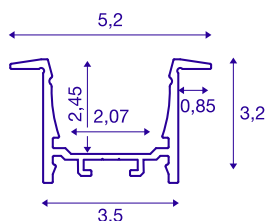

## Profilé d'encastrement

GRAZIA 20, LED, 1m, aluminium

Profilé d'encastrement en aluminium GRAZIA 20 pour l'installation de bandes LED. Grâce aux plaques de recouvrement en plastique disponibles comme option, une lumière homogène non éblouissante est émise.

## INFORMATIONS TECHNIQUES

N° art.	1000490
Code IP	IP 20
Montage	Encastré
Infos de montage	Plafond, Mur, Mur avec accessoires
Coloris	alu
Longueur	100 cm
Largeur	5.2 cm
Hauteur	3.2 cm
Poids net	0.679 kg
Poids brut	0.993 kg
Longueur d'encastrement	100 cm
Largeur d'encastrement	3.5 cm
Profondeur d'encastrement	3 cm

## Accessoires

1004929	GRAZIA 20 , couvercle 1,5 m plat litéux
1000571	RACCORD LONGITUDI- NAL , pour GRAZIA 20, 2 pièces
1004928	GRAZIA 20 , couvercle PMMA 1,5 m plat givré
1000556	EMBOUTS , pour profilé d'encastrement GRAZIA 20, 2 pièces, aluminium