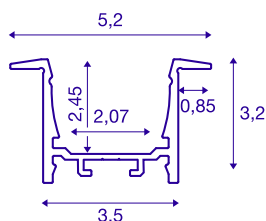

## GRAZIA 20

profil à encastrer, 1 m, alu

Profil à encastrer en aluminium GRAZIA 20 pour la pose de bandeaux LED. Les caches en plastique disponibles séparément produisent une lumière homogène non éblouissante.

## INFORMATIONS TECHNIQUES

Réf.	1000490
Code IP	IP 20
Montage	Encastrément
Détails de montage	Plafond, Applique, Applique avec accessoires
Coloris	alu
Longueur	100 cm
Largeur	5.2 cm
Hauteur	3.2 cm
Poids net	0.679 kg
Poids brut	0.993 kg
Longueur d'encastrement	100 cm
Largeur d'encastrement	3.5 cm
Profondeur d'encastrement	3 cm

## Accessoires

1004929	GRAZIA 20 , diffuseur plat, 1,5 m, opale
1000571	GRAZIA 20 , connecteur longitudinal, alu, 2 pièces
1004928	GRAZIA 20 , diffuseur plat, 1,5 m, plastique PMMA, satiné
1000556	GRAZIA 20 , embouts, pour profil à encastrer, alu, 2 pièces