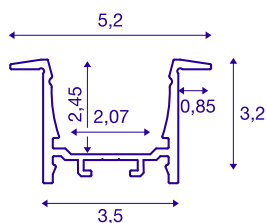

GRAZIA 20

profilo da incasso, LED, 1m, alluminio

Profilo a incasso GRAZIA 20 per l'inserimento di LED strip. Con la copertura in plastica disponibile separatamente si ottiene una luce omogenea e senza riflessi.

DATI TECNICI

Articolo	1000490
Codice IP	IP 20
Montaggio	Incasso
Dettagli di montaggio	Soffitto, Parete, Parete con accessori
Colore	alluminio
Lunghezza	100 cm
Larghezza	5.2 cm
Altezza	3.2 cm
Peso netto	0.679 kg
Peso lordo	0.993 kg
Lunghezza d'incasso	100 cm
Larghezza d'incasso	3.5 cm
Profondità d'incasso	3 cm

Accessori

1000556	CALOTTE DI CHIUSURA , per GRAZIA 20, profilo da incasso, 2 pz., allumi- nio
1000571	GIUNTO LONGITUDINA- LE , per GRAZIA 20, 2 pz.
1004928	GRAZIA 20 , copertura PMMA 1,5m piatta sme- rigliata
1004929	GRAZIA 20 , copertura 1,5 m piatta lattiginosa