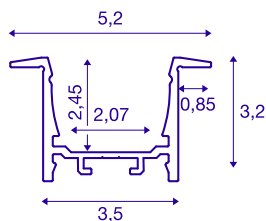

GRAZIA 20

profilo da incasso, LED, 1m, alluminio

Profilo a incasso GRAZIA 20 per l'inserimento di LED strip. Con la copertura in plastica disponibile separatamente si ottiene una luce omogenea e senza riflessi.

DATI TECNICI

Articolo	1000490
Codice IP	IP 20
Montaggio	Incasso
Dettagli di montaggio	Soffitto,Parete,Parete con accessori
Colore	alluminio
Lunghezza	100 cm
Larghezza	5.2 cm
Altezza	3.2 cm
Peso netto	0.679 kg
Peso lordo	0.993 kg
Lunghezza d'incasso	100 cm
Larghezza d'incasso	3.5 cm
Profondità d'incasso	3 cm

Accessori

1004929	GRAZIA 20 , copertura 1,5 m piatta lattiginosa
1000571	GIUNTO LONGITUDINA- LE , per GRAZIA 20, 2 pz.
1004928	GRAZIA 20 , copertura PMMA 1,5m piatta sme- rigliata
1000556	CALOTTE DI CHIUSURA , per GRAZIA 20, profilo da incasso, 2 pz., allumi- nio