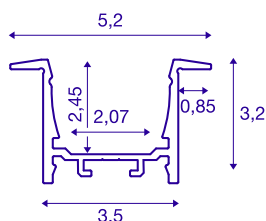

## GRAZIA 20

innfelt profil, LED, 1 m, aluminium

GRAZIA 20 innfelt profil i aluminium til montering av FLEX-STRIP LED-strips. Gjennom det hvite, satinerte plastdekselet (ekstrautstyr) skinner lyset jevnt uten å blende.

### TEKNISKE DATA

Art.nr.	1000490
IP-kode	IP 20
Montering	Innfelt montering
Montering detaljer	Tak, Vegg, Vegg med tilbehør
Farge	aluminium
Lengde	100 cm
Bredde	5.2 cm
Høyde	3.2 cm
Nettvekt	0.679 kg
Bruttovekt	0.993 kg
Innfellingslengde	100 cm
Innfellingsbredde	3.5 cm
Innfellingsdybde	3 cm