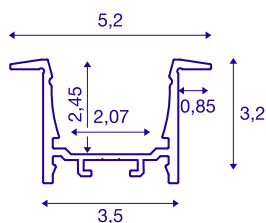

GRAZIA 20

profil wpuszczany, LED, 1m, aluminium

Profil wpuszczany GRAZIA 20 do wkładania taśm LED. Dostępne oddzielnie osłony z tworzywa umożliwiają emisję równomiernego i nieoślepiającego światła.

DANE TECHNICZNE

Nr artykułu	1000490
Kod IP	IP 20
Montaż	Wersja do wbudowania
Szczegóły dotyczące montażu	Wersja sufitowa, Wersja ścienna, Wersja ścienna z akcesoriami
Kolor	aluminium
Długość	100 cm
Szerokość	5.2 cm
Wysokość	3.2 cm
Waga netto	0.679 kg
Waga brutto	0.993 kg
Długość montażowa	100 cm
Szerokość montażowa	3.5 cm
Głębokość montażowa	3 cm

Akcesoria

1004929	GRAZIA 20 pokrywa 1 , 5 m płaska, mleczna
1000571	ŁĄCZNIK WZDŁUŻNY , do GRAZIA 20, 2 szt.
1004928	GRAZIA 20 pokrywa PMMA , 1,5 m płaska, oszroniona
1000556	ZASŁEPKI , do profilu wpuszczanego GRAZIA 20, 2 szt, aluminium