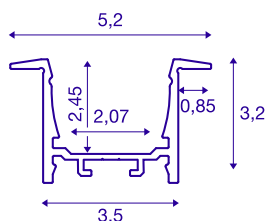

GRAZIA 20

perfil de instalação embutida, LED, 1m, alumínio

Perfil de instalação embutida em alumínio GRAZIA 20, destinado à inserção de tiras LED. Devido à cobertura de plástico obtida em separado, é emitida uma luz homogénea e não ofuscante.

DADOS TÉCNICOS

Ref. n.º	1000490
IP Code	IP 20
Montagem	Montagem de embutir
Pormenores da montagem	Teto, Parede, Parede com acessórios
Cor	Alumínio
Comprimento	100 cm
Largura	5.2 cm
Altura	3.2 cm
Peso líquido	0.679 kg
Peso bruto	0.993 kg
Comprimento de montagem	100 cm
Largura de montagem	3.5 cm
Profundidade de montagem	3 cm

Acessórios

1000556	TAMPÕES DE EXTREMIDADE , para perfil de instalação embutida GRAZIA 20, 2 peças, alumínio
1000571	PEÇA DE UNIÃO LONGITUDINAL , para GRAZIA 20, 2 peças
1004928	GRAZIA 60 , Cobertura PMMA 1,5 m plana fosco
1004929	GRAZIA 20 , Cobertura 1,5 m plana leitosa