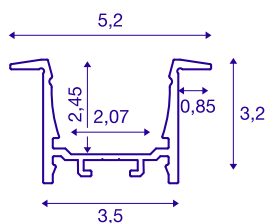

## GRAZIA 20

монтажный профиль, для светодиодов, 1 м,  
алюминиевый

Алюминиевый монтажный профиль GRAZIA 20 для установки светодиодных лент. Поставляемые отдельно пластмассовые крышки позволяют создавать однородное и безбликовое освещение.

### Технические характеристики

Тов. №	1000490
IP Code	IP 20
Сборка	Встраиваемый
Детали сборки	Потолок, Стена, Стена и аксессуары
Цвет	Алюминий
Длина	100 см
Ширина	5.2 см
Высота	3.2 см
Вес нетто	0.679 kg
вес брутто	0.993 kg
Установочная длина	100 см
Установочная ширина	3.5 см
Установочная глубина	3 см