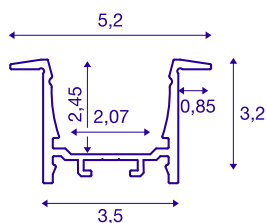

## GRAZIA 20

vgradni profil, LED, 1m, aluminij

Aluminijasti vgradni profil za GRAZIA 20 za vstavljanje LED trakov. Ločeno dobavljivi plastični pokrovi omogočajo homogeno in neslepečo svetlobo.

## TEHNIČNI PODATKI

Št. art.	1000490
IP koda	IP 20
Montaža	Vgradnja
Podrobnosti montaže	Strop, Stena, Stena z dodatki
Barva	aluminij
Dolžina	100 cm
Širina	5.2 cm
Višina	3.2 cm
Neto teža	0.679 kg
Bruto teža	0.993 kg
Dolžina vgradnje	100 cm
Širina vgradnje	3.5 cm
Globina vgradnje	3 cm

## Dodatki

1004929	GRAZIA 20 , pokrov 1,5- m, nizek, videz ledu
1000571	VZDOLŽNI SPOJNIK , za GRAZIA 20, 2 kosa
1004928	GRAZIA 20 , PMMA po- krov 1,5m, nizek, videz ledu
1000556	ZAKLJUČNA KAPA , za GRAZIA 20, vgradni pro- fil, 2 kosa, aluminij