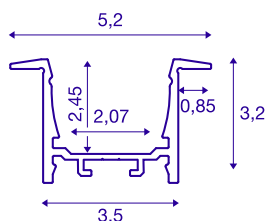

GRAZIA 20

Einbauprofil, LED, 1m, weiß

Aluminium Einbauprofil GRAZIA 20 zum Einlegen von LED Strips. Durch die separat erhältlichen Kunststoffabdeckungen wird ein homogenes sowie blendfreies Licht abgegeben.

TECHNISCHE DATEN

Art. Nr.	1000491
IP Code	IP 20
Montage	Einbau
Montagedetails	Decke, Wand, Wand mit Zubehör
Farbe	weiß
Länge	100 cm
Breite	5.2 cm
Höhe	3.2 cm
Nettogewicht	0.767 kg
Bruttogewicht	1.127 kg
Einbaulänge	100 cm
Einbaubreite	3.5 cm
Einbautiefe	3 cm

Zubehör

1004929	GRAZIA 20 , Abdeckung 1,5m flach milchig
1000571	LÄNGSVERBINDER , für GRAZIA 20, 2 Stück
1000557	ENDKAPPEN , für GRA- ZIA 20 Einbauprofil, 2 Stück, weiß
1004928	GRAZIA 20 , PMMA Ab- deckung 1,5m flach ge- frosted