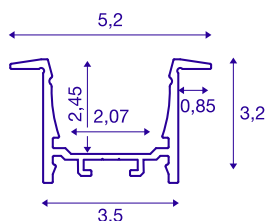

GRAZIA 20

profil à encastrer, 1 m, blanc

Profil à encastrer en aluminium GRAZIA 20 pour la pose de bandeaux LED. Les caches en plastique disponibles séparément produisent une lumière homogène non éblouissante.

INFORMATIONS TECHNIQUES

Réf.	1000491
Code IP	IP 20
Montage	Encastrément
Détails de montage	Plafond, Applique, Applique avec accessoires
Coloris	blanc
Longueur	100 cm
Largeur	5.2 cm
Hauteur	3.2 cm
Poids net	0.767 kg
Poids brut	1.127 kg
Longueur d'encastrement	100 cm
Largeur d'encastrement	3.5 cm
Profondeur d'encastrement	3 cm

Accessoires

1004929	GRAZIA 20 , diffuseur plat, 1,5 m, opale
1000571	GRAZIA 20 , connecteur longitudinal, alu, 2 pièces
1000557	GRAZIA 20 , embouts, pour profil à encastrer, blanc, 2 pièces
1004928	GRAZIA 20 , diffuseur plat, 1,5 m, plastique PMMA, satiné