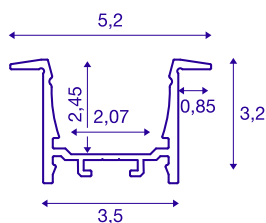

GRAZIA 20

profilo da incasso, LED, 1m, bianco

Profilo a incasso GRAZIA 20 per l'inserimento di LED strip. Con la copertura in plastica disponibile separatamente si ottiene una luce omogenea e senza riflessi.

DATI TECNICI

Articolo	1000491
Codice IP	IP 20
Montaggio	Incasso
Dettagli di montaggio	Soffitto, Parete, Parete con accessori
Colore	bianco
Lunghezza	100 cm
Larghezza	5.2 cm
Altezza	3.2 cm
Peso netto	0.767 kg
Peso lordo	1.127 kg
Lunghezza d'incasso	100 cm
Larghezza d'incasso	3.5 cm
Profondità d'incasso	3 cm

Accessori

1000557	CALOTTE DI CHIUSURA , per GRAZIA 20, profilo da incasso, 2 pz., bianco
1000571	GIUNTO LONGITUDINA- LE , per GRAZIA 20, 2 pz.
1004928	GRAZIA 20 , copertura PMMA 1,5m piatta sme- rigliata
1004929	GRAZIA 20 , copertura 1,5 m piatta lattiginosa