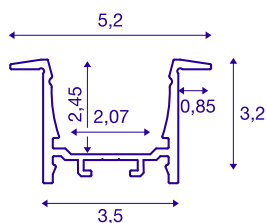

GRAZIA 20

profilo da incasso, LED, 1m, bianco

Profilo a incasso GRAZIA 20 per l'inserimento di LED strip. Con la copertura in plastica disponibile separatamente si ottiene una luce omogenea e senza riflessi.

DATI TECNICI

Articolo	1000491
Codice IP	IP 20
Montaggio	Incasso
Dettagli di montaggio	Soffitto, Parete, Parete con accessori
Colore	bianco
Lunghezza	100 cm
Larghezza	5.2 cm
Altezza	3.2 cm
Peso netto	0.767 kg
Peso lordo	1.127 kg
Lunghezza d'incasso	100 cm
Larghezza d'incasso	3.5 cm
Profondità d'incasso	3 cm

Accessori

1004929	GRAZIA 20 , copertura 1,5 m piatta lattiginosa
1000571	GIUNTO LONGITUDINA- LE , per GRAZIA 20, 2 pz.
1000557	CALOTTE DI CHIUSURA , per GRAZIA 20, profilo da incasso, 2 pz., bianco
1004928	GRAZIA 20 , copertura PMMA 1,5m piatta sme- rigliata