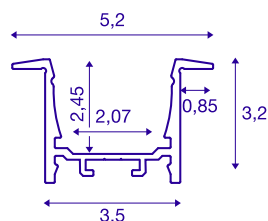

GRAZIA 20

perfil de instalação embutida, LED, 1m, branco

Perfil de instalação embutida em alumínio GRAZIA 20, destinado à inserção de tiras LED. Devido à cobertura de plástico obtida em separado, é emitida uma luz homogénea e não ofuscante.

DADOS TÉCNICOS

Ref. n.º	1000491
IP Code	IP 20
Montagem	Montagem de embutir
Pormenores da montagem	Teto, Parede, Parede com acessórios
Cor	branco
Comprimento	100 cm
Largura	5.2 cm
Altura	3.2 cm
Peso líquido	0.767 kg
Peso bruto	1.127 kg
Comprimento de montagem	100 cm
Largura de montagem	3.5 cm
Profundidade de montagem	3 cm

Acessórios

1000557	TAMPÕES DE EXTREMIDADE , para perfil de instalação embutida GRAZIA 20, 2 peças, branco
1000571	PEÇA DE UNIÃO LONGITUDINAL , para GRAZIA 20, 2 peças
1004928	GRAZIA 60 , Cobertura PMMA 1,5 m plana fosco
1004929	GRAZIA 20 , Cobertura 1,5 m plana leitosa