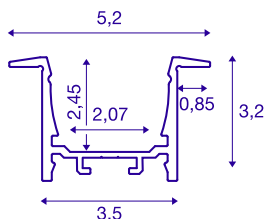

GRAZIA 20

монтажный профиль для светодиодов, 1 м, белый

Алюминиевый монтажный профиль GRAZIA 20 для установки светодиодных лент. Поставляемые отдельно пластмассовые крышки позволяют создавать однородное и безбликовое освещение.

Технические характеристики

Тов. №	1000491
IP Code	IP 20
Сборка	Встраиваемый
Детали сборки	Потолок, Стена, Стена и аксессуары
Цвет	белый
Длина	100 см
Ширина	5.2 см
Высота	3.2 см
Вес нетто	0.767 kg
вес брутто	1.127 kg
Установочная длина	100 см
Установочная ширина	3.5 см
Установочная глубина	3 см