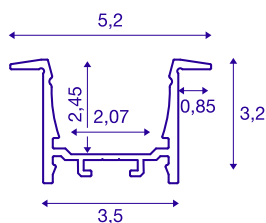

GRAZIA 20

vgradni profil, LED, 1m, beli

Aluminijasti vgradni profil za GRAZIA 20 za vstavljanje LED trakov. Ločeno dobavljivi plastični pokrovi omogočajo homogeno in neslepečo svetlobo.

TEHNIČNI PODATKI

Št. art.	1000491
IP koda	IP 20
Montaža	Vgradnja
Podrobnosti montaže	Strop, Stena, Stena z dodatki
Barva	bela
Dolžina	100 cm
Širina	5.2 cm
Višina	3.2 cm
Neto teža	0.767 kg
Bruto teža	1.127 kg
Dolžina vgradnje	100 cm
Širina vgradnje	3.5 cm
Globina vgradnje	3 cm

Dodatki

1004929	GRAZIA 20 , pokrov 1,5m, nizek, videz ledu
1000571	VZDOLŽNI SPOJNIK , za GRAZIA 20, 2 kosa
1000557	ZAKLJUČNA KAPA , za GRAZIA 20, vgradni profil, 2 kosa, bela
1004928	GRAZIA 20 , PMMA pokrov 1,5m, nizek, videz ledu