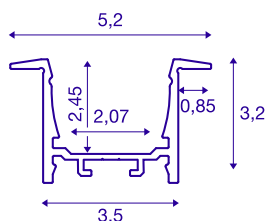

## GRAZIA 20

Einbauprofil, LED, 1m, schwarz

Aluminium Einbauprofil GRAZIA 20 zum Einlegen von LED Strips. Durch die separat erhältlichen Kunststoffabdeckungen wird ein homogenes sowie blendfreies Licht abgegeben.

### TECHNISCHE DATEN

Art. Nr.	1000492
IP Code	IP 20
Montage	Einbau
Montagedetails	Decke, Wand, Wand mit Zubehör
Farbe	schwarz
Länge	100 cm
Breite	5.2 cm
Höhe	3.2 cm
Nettogewicht	0.701 kg
Bruttogewicht	1.015 kg
Einbaulänge	100 cm
Einbaubreite	3.5 cm
Einbautiefe	3 cm

## Zubehör

1004929	GRAZIA 20 , Abdeckung 1,5m flach milchig
1000571	LÄNGSVERBINDER , für GRAZIA 20, 2 Stück
1000558	ENDKAPPEN , für GRA- ZIA 20 Einbauprofil, 2 Stück, schwarz
1004928	GRAZIA 20 , PMMA Ab- deckung 1,5m flach ge- frosted