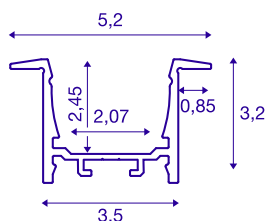

## Profilé d'encastrement

GRAZIA 20, LED, 1m, noir

Profilé d'encastrement en aluminium GRAZIA 20 pour l'installation de bandes LED. Grâce aux plaques de recouvrement en plastique disponibles comme option, une lumière homogène non éblouissante est émise.

## INFORMATIONS TECHNIQUES

N° art.	1000492
Code IP	IP 20
Montage	Encastré
Infos de montage	Plafond, Mur, Mur avec accessoires
Coloris	noir
Longueur	100 cm
Largeur	5.2 cm
Hauteur	3.2 cm
Poids net	0.701 kg
Poids brut	1.015 kg
Longueur d'encastrement	100 cm
Largeur d'encastrement	3.5 cm
Profondeur d'encastrement	3 cm

## Accessoires

1004929	GRAZIA 20 , couvercle 1,5 m plat litéux
1000571	RACCORD LONGITUDI- NAL , pour GRAZIA 20, 2 pièces
1000558	EMBOUTS , pour profilé d'encastrement GRAZIA 20, 2 pièces, noir
1004928	GRAZIA 20 , couvercle PMMA 1,5 m plat givré