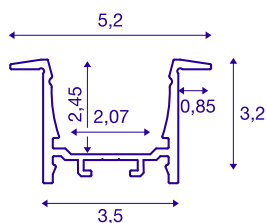

## GRAZIA 20

profil wpuszczany, LED, 1m, kolor czarny

Profil wpuszczany GRAZIA 20 do wkładania taśm LED. Dostępne oddzielnie osłony z tworzywa umożliwiają emisję równomiernego i nieoślepiającego światła.

## DANE TECHNICZNE

Nr artykułu	1000492
Kod IP	IP 20
Montaż	Wersja do wbudowania
Szczegóły dotyczące montażu	Wersja sufitowa, Wersja ścienna, Wersja ścienna z akcesoriami
Kolor	czarny
Długość	100 cm
Szerokość	5.2 cm
Wysokość	3.2 cm
Waga netto	0.701 kg
Waga brutto	1.015 kg
Długość montażowa	100 cm
Szerokość montażowa	3.5 cm
Głębokość montażowa	3 cm

## Akcesoria

1004929	GRAZIA 20 pokrywa 1 , 5 m płaska, mleczna
1000571	ŁĄCZNIK WZDŁUŻNY , do GRAZIA 20, 2 szt.
1000558	ZASŁEPKI , do profilu wpuszczanego GRAZIA 20, 2 szt, kolor czarny
1004928	GRAZIA 20 pokrywa PMMA , 1,5 m płaska, oszroniona