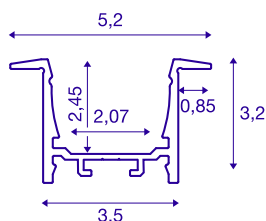

GRAZIA 20

perfil de instalação embutida, LED, 1m, preto

Perfil de instalação embutida em alumínio GRAZIA 20, destinado à inserção de tiras LED. Devido à cobertura de plástico obtida em separado, é emitida uma luz homogénea e não ofuscante.

DADOS TÉCNICOS

Ref. n.º	1000492
IP Code	IP 20
Montagem	Montagem de embutir
Pormenores da montagem	Teto, Parede, Parede com acessórios
Cor	preto
Comprimento	100 cm
Largura	5.2 cm
Altura	3.2 cm
Peso líquido	0.701 kg
Peso bruto	1.015 kg
Comprimento de montagem	100 cm
Largura de montagem	3.5 cm
Profundidade de montagem	3 cm

Acessórios

1000558	TAMPÕES DE EXTREMIDADE , para perfil de instalação embutida GRAZIA 20, 2 peças, preto
1000571	PEÇA DE UNIÃO LONGITUDINAL , para GRAZIA 20, 2 peças
1004928	GRAZIA 60 , Cobertura PMMA 1,5 m plana fosco
1004929	GRAZIA 20 , Cobertura 1,5 m plana leitosa