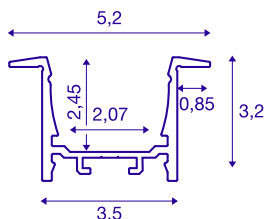

## GRAZIA 20

монтажный профиль для светодиодов, 1 м, черный

Алюминиевый монтажный профиль GRAZIA 20 для установки светодиодных лент. Поставляемые отдельно пластмассовые крышки позволяют создавать однородное и безбликовое освещение.

### Технические характеристики

Тов. №	1000492
IP Code	IP 20
Сборка	Встраиваемый
Детали сборки	Потолок, Стена, Стена и аксессуары
Цвет	черный
Длина	100 см
Ширина	5.2 см
Высота	3.2 см
Вес нетто	0.701 kg
вес брутто	1.015 kg
Установочная длина	100 см
Установочная ширина	3.5 см
Установочная глубина	3 см