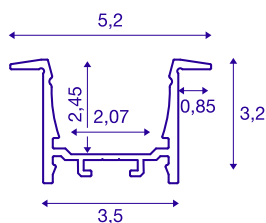

GRAZIA 20

profil k zabudování, LED, 2m, hliník

Hliníkový montážní profil GRAZIA 20 ke vložení pásků LED. Díky plastovým krytům, které jsou k dostání samostatně, je vydáváno homogenní i neoslňující světlo.

TECHNICKÁ DATA

Č. výrobku	1000493
Kód IP	IP 20
Montáž	Montáž
Podrobnosti montáže	Strop, Stěna, Stěna s příslušenstvím
Barva	hliník
Délka	200 cm
Šířka	5.2 cm
Výška	3.2 cm
Hmotnost netto	1.338 kg
Celková hmotnost	1.953 kg
Vestavná délka	200 cm
Vestavná šířka	3.5 cm
Vestavná hloubka	3 cm

Příslušenství

1004929	GRAZIA 20 , kryt 1,5 m plochý mléčný
1000571	PODÉLNÁ SPOJKA , na GRAZIA 20, 2 kusy
1004928	GRAZIA 20 , PMMA kryt 1,5 m plochý matný
1000556	KONCOVÉ KRYTY , na GRAZIA 20 profil k zabu- dování, 2 kusy, hliník
1004927	GRAZIA 20 , PC kryt 1,5 m plochý matný