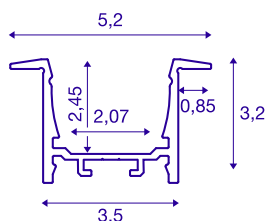

GRAZIA 20

Einbauprofil, LED, 2m, aluminium

Aluminium Einbauprofil GRAZIA 20 zum Einlegen von LED Strips. Durch die separat erhältlichen Kunststoffabdeckungen wird ein homogenes sowie blendfreies Licht abgegeben.

TECHNISCHE DATEN

Art. Nr.	1000493
IP Code	IP 20
Montage	Einbau
Montagedetails	Decke, Wand, Wand mit Zubehör
Farbe	aluminium
Länge	200 cm
Breite	5.2 cm
Höhe	3.2 cm
Nettogewicht	1.338 kg
Bruttogewicht	1.953 kg
Einbaulänge	200 cm
Einbaubreite	3.5 cm
Einbautiefe	3 cm

Zubehör

1004929	GRAZIA 20 , Abdeckung 1,5m flach milchig
1000571	LÄNGSVERBINDER , für GRAZIA 20, 2 Stück
1004928	GRAZIA 20 , PMMA Ab- deckung 1,5m flach ge- frosted
1000556	ENDKAPPEN , für GRA- ZIA 20 Einbauprofil, 2 Stück, aluminium
1004927	GRAZIA 20 , PC Abde- ckung 1,5m flach ge- frosted