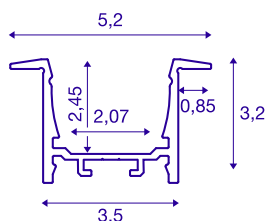

Profilé d'encastrement

GRAZIA 20, LED, 2m, aluminium

Profilé d'encastrement en aluminium GRAZIA 20 pour l'installation de bandes LED. Grâce aux plaques de recouvrement en plastique disponibles comme option, une lumière homogène non éblouissante est émise.

INFORMATIONS TECHNIQUES

N° art.	1000493
Code IP	IP 20
Montage	Encastré
Infos de montage	Plafond, Mur, Mur avec accessoires
Coloris	alu
Longueur	200 cm
Largeur	5.2 cm
Hauteur	3.2 cm
Poids net	1.338 kg
Poids brut	1.953 kg
Longueur d'encastrement	200 cm
Largeur d'encastrement	3.5 cm
Profondeur d'encastrement	3 cm

Accessoires

1004929	GRAZIA 20 , couvercle 1,5 m plat liteux
1000571	RACCORD LONGITUDI- NAL , pour GRAZIA 20, 2 pièces
1004928	GRAZIA 20 , couvercle PMMA 1,5 m plat givré
1000556	EMBOUTS , pour profilé d'encastrement GRAZIA 20, 2 pièces, aluminium
1004927	GRAZIA 20 , couvercle PC 1,5 m plat givré