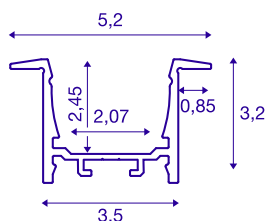

GRAZIA 20

profil à encastrer, 2 m, alu

Profil à encastrer en aluminium GRAZIA 20 pour la pose de bandeaux LED. Les caches en plastique disponibles séparément produisent une lumière homogène non éblouissante.

INFORMATIONS TECHNIQUES

Réf.	1000493
Code IP	IP 20
Montage	Encastrément
Détails de montage	Plafond, Applique, Applique avec accessoires
Coloris	alu
Longueur	200 cm
Largeur	5.2 cm
Hauteur	3.2 cm
Poids net	1.338 kg
Poids brut	1.953 kg
Longueur d'encastrement	200 cm
Largeur d'encastrement	3.5 cm
Profondeur d'encastrement	3 cm

Accessoires

1004929	GRAZIA 20 , diffuseur plat, 1,5 m, opale
1000571	GRAZIA 20 , connecteur longitudinal, alu, 2 pièces
1004928	GRAZIA 20 , diffuseur plat, 1,5 m, plastique PMMA, satiné
1000556	GRAZIA 20 , embouts, pour profil à encastrer, alu, 2 pièces
1004927	GRAZIA 20 , diffuseur plat, 1,5 m, plastique PC, satiné