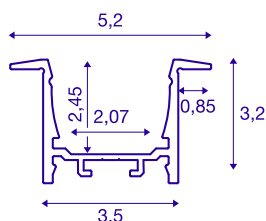

GRAZIA 20

innfelt profil, LED, 2 m, aluminium

GRAZIA 20 innfelt profil i aluminium til montering av FLEX-STRIP LED-strips. Gjennom det hvite, satinerte plastdekselet (ekstrautstyr) skinner lyset jevnt uten å blende.

TEKNISKE DATA

Art.nr.	1000493
IP-kode	IP 20
Montering	Innfelt montering
Montering detaljer	Tak, Vegg, Vegg med tilbehør
Farge	aluminium
Lengde	200 cm
Bredde	5.2 cm
Høyde	3.2 cm
Nettvekt	1.338 kg
Bruttovekt	1.953 kg
Innfellingslengde	200 cm
Innfellingsbredde	3.5 cm
Innfellingsdybde	3 cm