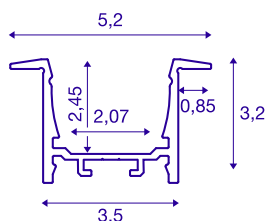

GRAZIA 20

inbouwprofiel, LED, 2 m, aluminium

Aluminium inbouwprofiel GRAZIA 20 voor de montage van LED strips. De afzonderlijk verkrijgbare kunststof afdekkingen zorgt voor een homogene en niet-verblindende lichtverdeling.

TECHNISCHE GEGEVENS

Art.nr.	1000493
IP-code	IP 20
Montage	inbouw
Montagebeschrijving	plafond,wand,wand met toebehoren
Kleur	alu
Lengte	200 cm
Breedte	5.2 cm
Hoogte	3.2 cm
Nettogewicht	1.338 kg
Brutogewicht	1.953 kg
Inbouwlengthe	200 cm
Inbouwbreedte	3.5 cm
Inbouwdiepte	3 cm