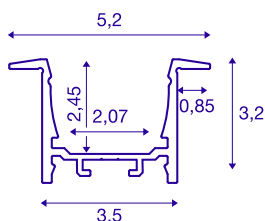

## GRAZIA 20

inbouwprofiel, led, 2 m, aluminium

Aluminium inbouwprofiel GRAZIA 20 voor het inleggen van ledstrips. Door de afzonderlijk verkrijgbare kunststof afdekkingen wordt een homogeen en verblindingsvrij licht afgegeven.

### TECHNISCHE SPECIFICATIES

Art.nr.	1000493
IP-code	IP 20
Montage	Inbouw
Montagebeschrijving	Plafond,Wand,Wand met accessoires
Kleur	alu
Lengte	200 cm
Breedte	5.2 cm
Hoogte	3.2 cm
Nettogewicht	1.338 kg
Brutogewicht	1.953 kg
Inbouw lengte	200 cm
Inbouwbreedte	3.5 cm
Inbouwdiepte	3 cm