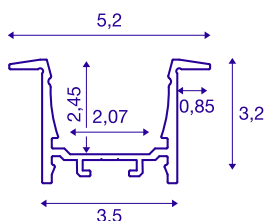

GRAZIA 20

profil wpuszczany, LED, 2m, aluminium

Profil wpuszczany GRAZIA 20 do wkładania taśm LED. Dostępne oddzielnie osłony z tworzywa umożliwiają emisję równomiernego i nieoślepiającego światła.

DANE TECHNICZNE

Nr artykułu	1000493
Kod IP	IP 20
Montaż	Wersja do wbudowania
Szczegóły dotyczące montażu	Wersja sufitowa, Wersja ścienna, Wersja ścienna z akcesoriami
Kolor	aluminium
Długość	200 cm
Szerokość	5.2 cm
Wysokość	3.2 cm
Waga netto	1.338 kg
Waga brutto	1.953 kg
Długość montażowa	200 cm
Szerokość montażowa	3.5 cm
Głębokość montażowa	3 cm

Akcesoria

1004929	GRAZIA 20 pokrywa 1 , 5 m płaska, mleczna
1000571	ŁĄCZNIK WZDŁUŻNY , do GRAZIA 20, 2 szt.
1004928	GRAZIA 20 pokrywa PMMA , 1,5 m płaska, oszroniona
1000556	ZASŁEPKI , do profilu wpuszczanego GRAZIA 20, 2 szt, aluminium
1004927	GRAZIA 20 pokrywa PC , 1,5 m płaska, oszroniona