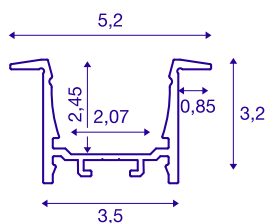

## GRAZIA 20

монтажный профиль, для светодиодов, 2 м,  
алюминиевый

Алюминиевый монтажный профиль GRAZIA 20 для установки светодиодных лент. Поставляемые отдельно пластмассовые крышки позволяют создавать однородное и безбликовое освещение.

### Технические характеристики

Тов. №	1000493
IP Code	IP 20
Сборка	Встраиваемый
Детали сборки	Потолок, Стена, Стена и аксессуары
Цвет	Алюминий
Длина	200 см
Ширина	5.2 см
Высота	3.2 см
Вес нетто	1.338 kg
вес брутто	1.953 kg
Установочная длина	200 см
Установочная ширина	3.5 см
Установочная глубина	3 см