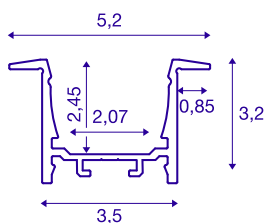

GRAZIA 20

vgradni profil, LED, 2m, aluminij

Aluminijasti vgradni profil za GRAZIA 20 za vstavljanje LED trakov. Ločeno dobavljivi plastični pokrovi omogočajo homogeno in neslepečo svetlobo.

TEHNIČNI PODATKI

Št. art.	1000493
IP koda	IP 20
Montaža	Vgradnja
Podrobnosti montaže	Strop, Stena, Stena z dodatki
Barva	aluminij
Dolžina	200 cm
Širina	5.2 cm
Višina	3.2 cm
Neto teža	1.338 kg
Bruto teža	1.953 kg
Dolžina vgradnje	200 cm
Širina vgradnje	3.5 cm
Globina vgradnje	3 cm

Dodatki

1004929	GRAZIA 20 , pokrov 1,5m, nizek, videz ledu
1000571	VZDOLŽNI SPOJNIK , za GRAZIA 20, 2 kosa
1004928	GRAZIA 20 , PMMA pokrov 1,5m, nizek, videz ledu
1000556	ZAKLJUČNA KAPA , za GRAZIA 20, vgradni profil, 2 kosa, aluminij
1004927	GRAZIA 20 , PC pokrov 1,5m, nizek, videz ledu