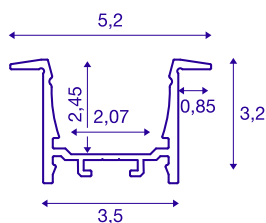

GRAZIA 20

profil k zabudování, LED, 2m, bílý

Hliníkový montážní profil GRAZIA 20 ke vložení pásek LED. Díky plastovým krytům, které jsou k dostání samostatně, je vydáváno homogenní i neoslňující světlo.

TECHNICKÁ DATA

Č. výrobku	1000494
Kód IP	IP 20
Montáž	Montáž
Podrobnosti montáže	Strop, Stěna, Stěna s příslušenstvím
Barva	bílá
Délka	200 cm
Šířka	5.2 cm
Výška	3.2 cm
Hmotnost netto	1.402 kg
Celková hmotnost	2.003 kg
Vestavná délka	200 cm
Vestavná šířka	3.5 cm
Vestavná hloubka	3 cm

Příslušenství

1004929	GRAZIA 20 , kryt 1,5 m plochý mléčný
1000571	PODÉLNÁ SPOJKA , na GRAZIA 20, 2 kusy
1000557	KONCOVÉ KRYTY , na GRAZIA 20 profil k zabu- dování, 2 kusy, bílé
1004928	GRAZIA 20 , PMMA kryt 1,5 m plochý matný
1004927	GRAZIA 20 , PC kryt 1,5 m plochý matný