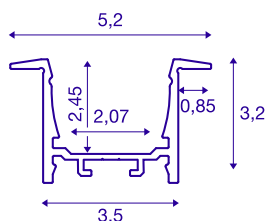

Profilé d'encastrement

GRAZIA 20, LED, 2m, blanc

Profilé d'encastrement en aluminium GRAZIA 20 pour l'installation de bandes LED. Grâce aux plaques de recouvrement en plastique disponibles comme option, une lumière homogène non éblouissante est émise.

INFORMATIONS TECHNIQUES

N° art.	1000494
Code IP	IP 20
Montage	Encastré
Infos de montage	Plafond, Mur, Mur avec accessoires
Coloris	blanc
Longueur	200 cm
Largeur	5.2 cm
Hauteur	3.2 cm
Poids net	1.402 kg
Poids brut	2.003 kg
Longueur d'encastrement	200 cm
Largeur d'encastrement	3.5 cm
Profondeur d'encastrement	3 cm

Accessoires

1004929	GRAZIA 20 , couvercle 1,5 m plat litéux
1000571	RACCORD LONGITUDI- NAL , pour GRAZIA 20, 2 pièces
1000557	EMBOUTS , pour profilé d'encastrement GRAZIA 20, 2 pièces, blanc
1004928	GRAZIA 20 , couvercle PMMA 1,5 m plat givré
1004927	GRAZIA 20 , couvercle PC 1,5 m plat givré