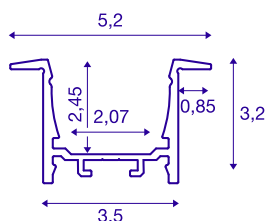

GRAZIA 20

innfelt profil, LED, 2 m, hvit

GRAZIA 20 innfelt profil i aluminium til montering av FLEX-STRIP LED-strips. Gjennom det hvite, satinerte plastdekselet (ekstraustyr) skinner lyset jevnt uten å blende.

TEKNISKE DATA

Art.nr.	1000494
IP-kode	IP 20
Montering	Innfelt montering
Montering detaljer	Tak, Vegg, Vegg med tilbehør
Farge	hvit
Lengde	200 cm
Bredde	5.2 cm
Høyde	3.2 cm
Nettovekt	1.402 kg
Bruttovekt	2.003 kg
Innfellingslengde	200 cm
Innfellingsbredde	3.5 cm
Innfellingsdybde	3 cm