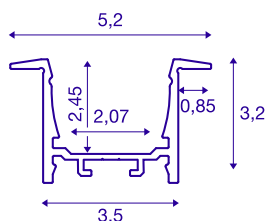

GRAZIA 20

inbouwprofiel, LED, 2 m, wit

Aluminium inbouwprofiel GRAZIA 20 voor de montage van LED strips. De afzonderlijk verkrijgbare kunststof afdekkingen zorgt voor een homogene en niet-verblindende lichtverdeling.

TECHNISCHE GEGEVENS

Art.nr.	1000494
IP-code	IP 20
Montage	inbouw
Montagebeschrijving	plafond,wand,wand met toebehoren
Kleur	wit
Lengte	200 cm
Breedte	5.2 cm
Hoogte	3.2 cm
Nettogewicht	1.402 kg
Brutogewicht	2.003 kg
Inbouw lengte	200 cm
Inbouwbreedte	3.5 cm
Inbouwdiepte	3 cm