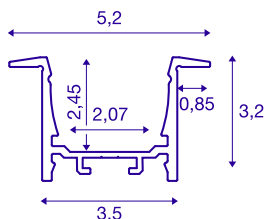

GRAZIA 20

inbouwprofiel, led, 2 m, wit

Aluminium inbouwprofiel GRAZIA 20 voor het inleggen van ledstrips. Door de afzonderlijk verkrijgbare kunststof afdekkingen wordt een homogeen en verblindingsvrij licht afgegeven.

TECHNISCHE SPECIFICATIES

| | |
|---------------------|-----------------------------------|
| Art.nr. | 1000494 |
| IP-code | IP 20 |
| Montage | Inbouw |
| Montagebeschrijving | Plafond,Wand,Wand met accessoires |
| Kleur | wit |
| Lengte | 200 cm |
| Breedte | 5.2 cm |
| Hoogte | 3.2 cm |
| Nettogewicht | 1.402 kg |
| Brutogewicht | 2.003 kg |
| Inbouw lengte | 200 cm |
| Inbouwbreedte | 3.5 cm |
| Inbouwdiepte | 3 cm |