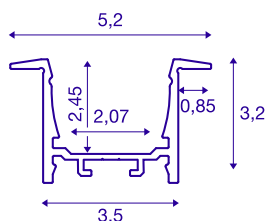

GRAZIA 20

perfil de instalação embutida, LED, 2m, branco

Perfil de instalação embutida em alumínio GRAZIA 20, destinado à inserção de tiras LED. Devido à cobertura de plástico obtida em separado, é emitida uma luz homogénea e não ofuscante.

DADOS TÉCNICOS

Ref. n.º	1000494
IP Code	IP 20
Montagem	Montagem de embutir
Pormenores da montagem	Teto, Parede, Parede com acessórios
Cor	branco
Comprimento	200 cm
Largura	5.2 cm
Altura	3.2 cm
Peso líquido	1.402 kg
Peso bruto	2.003 kg
Comprimento de montagem	200 cm
Largura de montagem	3.5 cm
Profundidade de montagem	3 cm

Acessórios

1000557	TAMPÕES DE EXTREMIDADE , para perfil de instalação embutida GRAZIA 20, 2 peças, branco
1000571	PEÇA DE UNIÃO LONGITUDINAL , para GRAZIA 20, 2 peças
1004927	GRAZIA 20 , Cobertura PC 1,5 m plana fosco
1004928	GRAZIA 60 , Cobertura PMMA 1,5 m plana fosco
1004929	GRAZIA 20 , Cobertura 1,5 m plana leitosa