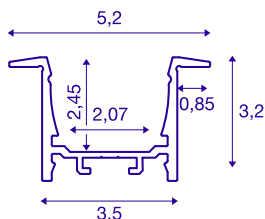

## GRAZIA 20

монтажный профиль для светодиодов, 2 м, белый

Алюминиевый монтажный профиль GRAZIA 20 для установки светодиодных лент. Поставляемые отдельно пластмассовые крышки позволяют создавать однородное и безбликовое освещение.

### Технические характеристики

Тов. №	1000494
IP Code	IP 20
Сборка	Встраиваемый
Детали сборки	Потолок, Стена, Стена и аксессуары
Цвет	белый
Длина	200 см
Ширина	5.2 см
Высота	3.2 см
Вес нетто	1.402 kg
вес брутто	2.003 kg
Установочная длина	200 см
Установочная ширина	3.5 см
Установочная глубина	3 см