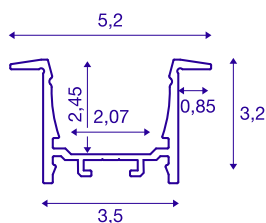

GRAZIA 20

vgradni profil, LED, 2m, beli

Aluminijasti vgradni profil za GRAZIA 20 za vstavljanje LED trakov. Ločeno dobavljivi plastični pokrovi omogočajo homogeno in neslepečo svetlobo.

TEHNIČNI PODATKI

Št. art.	1000494
IP koda	IP 20
Montaža	Vgradnja
Podrobnosti montaže	Strop, Stena, Stena z dodatki
Barva	bela
Dolžina	200 cm
Širina	5.2 cm
Višina	3.2 cm
Neto teža	1.402 kg
Bruto teža	2.003 kg
Dolžina vgradnje	200 cm
Širina vgradnje	3.5 cm
Globina vgradnje	3 cm

Dodatki

1004929	GRAZIA 20 , pokrov 1,5m, nizek, videz ledu
1000571	VZDOLŽNI SPOJNIK , za GRAZIA 20, 2 kosa
1000557	ZAKLJUČNA KAPA , za GRAZIA 20, vgradni profil, 2 kosa, bela
1004928	GRAZIA 20 , PMMA pokrov 1,5m, nizek, videz ledu
1004927	GRAZIA 20 , PC pokrov 1,5m, nizek, videz ledu