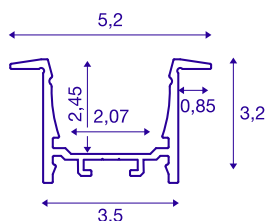

GRAZIA 20

Einbauprofil, LED, 2m, schwarz

Aluminium Einbauprofil GRAZIA 20 zum Einlegen von LED Strips. Durch die separat erhältlichen Kunststoffabdeckungen wird ein homogenes sowie blendfreies Licht abgegeben.

TECHNISCHE DATEN

Art. Nr.	1000495
IP Code	IP 20
Montage	Einbau
Montagedetails	Decke, Wand, Wand mit Zubehör
Farbe	schwarz
Länge	200 cm
Breite	5.2 cm
Höhe	3.2 cm
Nettogewicht	1.395 kg
Bruttogewicht	2.048 kg
Einbaulänge	200 cm
Einbaubreite	3.5 cm
Einbautiefe	3 cm

Zubehör

1004929	GRAZIA 20 , Abdeckung 1,5m flach milchig
1000571	LÄNGSVERBINDER , für GRAZIA 20, 2 Stück
1000558	ENDKAPPEN , für GRA- ZIA 20 Einbauprofil, 2 Stück, schwarz
1004928	GRAZIA 20 , PMMA Ab- deckung 1,5m flach ge- frosted
1004927	GRAZIA 20 , PC Abde- ckung 1,5m flach ge- frosted