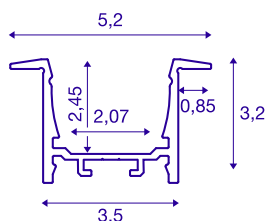

Profilé d'encastrement

GRAZIA 20, LED, 2m, noir

Profilé d'encastrement en aluminium GRAZIA 20 pour l'installation de bandes LED. Grâce aux plaques de recouvrement en plastique disponibles comme option, une lumière homogène non éblouissante est émise.

INFORMATIONS TECHNIQUES

N° art.	1000495
Code IP	IP 20
Montage	Encastré
Infos de montage	Plafond, Mur, Mur avec accessoires
Coloris	noir
Longueur	200 cm
Largeur	5.2 cm
Hauteur	3.2 cm
Poids net	1.395 kg
Poids brut	2.048 kg
Longueur d'encastrement	200 cm
Largeur d'encastrement	3.5 cm
Profondeur d'encastrement	3 cm

Accessoires

1004929	GRAZIA 20 , couvercle 1,5 m plat litéux
1000571	RACCORD LONGITUDI- NAL , pour GRAZIA 20, 2 pièces
1000558	EMBOUTS , pour profilé d'encastrement GRAZIA 20, 2 pièces, noir
1004928	GRAZIA 20 , couvercle PMMA 1,5 m plat givré
1004927	GRAZIA 20 , couvercle PC 1,5 m plat givré