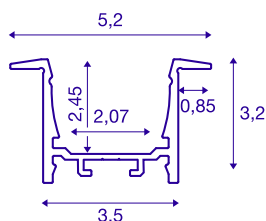

## GRAZIA 20

profil à encastrer, 2 m, noir

Profil à encastrer en aluminium GRAZIA 20 pour la pose de bandeaux LED. Les caches en plastique disponibles séparément produisent une lumière homogène non éblouissante.

## INFORMATIONS TECHNIQUES

Réf.	1000495
Code IP	IP 20
Montage	Encastrément
Détails de montage	Plafond, Applique, Applique avec accessoires
Coloris	noir
Longueur	200 cm
Largeur	5.2 cm
Hauteur	3.2 cm
Poids net	1.395 kg
Poids brut	2.048 kg
Longueur d'encastrement	200 cm
Largeur d'encastrement	3.5 cm
Profondeur d'encastrement	3 cm

## Accessoires

1004929	GRAZIA 20 , diffuseur plat, 1,5 m, opale
1000571	GRAZIA 20 , connecteur longitudinal, alu, 2 pièces
1000558	GRAZIA 20 , embouts, pour profil à encastrer, noir, 2 pièces
1004928	GRAZIA 20 , diffuseur plat, 1,5 m, plastique PMMA, satiné
1004927	GRAZIA 20 , diffuseur plat, 1,5 m, plastique PC, satiné