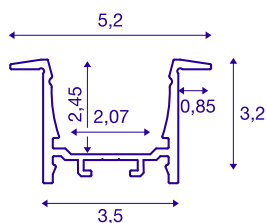

GRAZIA 20

profilo da incasso, LED, 2m, nero

Profilo a incasso GRAZIA 20 per l'inserimento di LED strip. Con la copertura in plastica disponibile separatamente si ottiene una luce omogenea e senza riflessi.

DATI TECNICI

Articolo	1000495
Codice IP	IP 20
Montaggio	Incasso
Dettagli di montaggio	Soffitto, Parete, Parete con accessori
Colore	nero
Lunghezza	200 cm
Larghezza	5.2 cm
Altezza	3.2 cm
Peso netto	1.395 kg
Peso lordo	2.048 kg
Lunghezza d'incasso	200 cm
Larghezza d'incasso	3.5 cm
Profondità d'incasso	3 cm

Accessori

1000558	CALOTTE DI CHIUSURA , per GRAZIA 20, profilo da incasso, 2 pz., nero
1000571	GIUNTO LONGITUDINA- LE , per GRAZIA 20, 2 pz.
1004927	GRAZIA 20 , copertura PC 1,5m piatta smerigli- ata
1004928	GRAZIA 20 , copertura PMMA 1,5m piatta sme- rigliata
1004929	GRAZIA 20 , copertura 1,5 m piatta lattiginosa