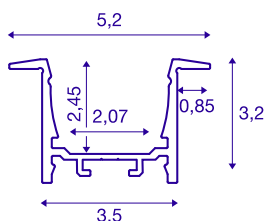

## GRAZIA 20

inbouwprofiel, led, 2 m, zwart

Aluminium inbouwprofiel GRAZIA 20 voor het inleggen van ledstrips. Door de afzonderlijk verkrijgbare kunststof afdekkingen wordt een homogeen en verblindingsvrij licht afgegeven.

## TECHNISCHE SPECIFICATIES

Art.nr.	1000495
IP-code	IP 20
Montage	Inbouw
Montagebeschrijving	Plafond,Wand,Wand met accessoires
Kleur	zwart
Lengte	200 cm
Breedte	5.2 cm
Hoogte	3.2 cm
Nettogewicht	1.395 kg
Brutogewicht	2.048 kg
Inbouw lengte	200 cm
Inbouwbreedte	3.5 cm
Inbouwdiepte	3 cm