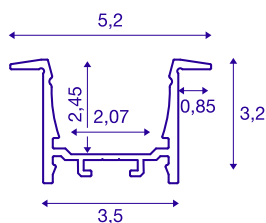

GRAZIA 20

profil wpuszczany, LED, 2m, kolor czarny

Profil wpuszczany GRAZIA 20 do wkładania taśm LED. Dostępne oddzielnie osłony z tworzywa umożliwiają emisję równomiernego i nieoślepiającego światła.

DANE TECHNICZNE

Nr artykułu	1000495
Kod IP	IP 20
Montaż	Wersja do wbudowania
Szczegóły dotyczące montażu	Wersja sufitowa, Wersja ścienna, Wersja ścienna z akcesoriami
Kolor	czarny
Długość	200 cm
Szerokość	5.2 cm
Wysokość	3.2 cm
Waga netto	1.395 kg
Waga brutto	2.048 kg
Długość montażowa	200 cm
Szerokość montażowa	3.5 cm
Głębokość montażowa	3 cm

Akcesoria

1004929	GRAZIA 20 pokrywa 1 , 5 m płaska, mleczna
1000571	ŁĄCZNIK WZDŁUŻNY , do GRAZIA 20, 2 szt.
1000558	ZASŁEPKI , do profilu wpuszczanego GRAZIA 20, 2 szt, kolor czarny
1004928	GRAZIA 20 pokrywa PMMA , 1,5 m płaska, oszroniona
1004927	GRAZIA 20 pokrywa PC , 1,5 m płaska, oszroniona