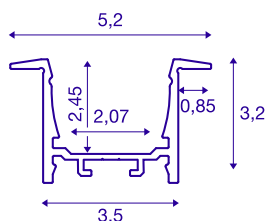

GRAZIA 20

монтажный профиль для светодиодов, 2 м, черный

Алюминиевый монтажный профиль GRAZIA 20 для установки светодиодных лент. Поставляемые отдельно пластмассовые крышки позволяют создавать однородное и безбликовое освещение.

Технические характеристики

Тов. №	1000495
IP Code	IP 20
Сборка	Встраиваемый
Детали сборки	Потолок, Стена, Стена и аксессуары
Цвет	черный
Длина	200 см
Ширина	5.2 см
Высота	3.2 см
Вес нетто	1.395 kg
вес брутто	2.048 kg
Установочная длина	200 см
Установочная ширина	3.5 см
Установочная глубина	3 см