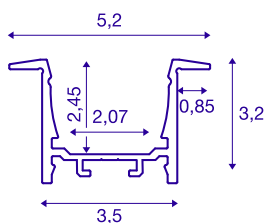

GRAZIA 20

vgradni profil, LED, 2m, črni

Aluminijasti vgradni profil za GRAZIA 20 za vstavljanje LED trakov. Ločeno dobavljivi plastični pokrovi omogočajo homogeno in neslepečo svetlobo.

TEHNIČNI PODATKI

Št. art.	1000495
IP koda	IP 20
Montaža	Vgradnja
Podrobnosti montaže	Strop, Stena, Stena z dodatki
Barva	črna
Dolžina	200 cm
Širina	5.2 cm
Višina	3.2 cm
Neto teža	1.395 kg
Bruto teža	2.048 kg
Dolžina vgradnje	200 cm
Širina vgradnje	3.5 cm
Globina vgradnje	3 cm

Dodatki

1004929	GRAZIA 20 , pokrov 1,5m, nizek, videz ledu
1000571	VZDOLŽNI SPOJNIK , za GRAZIA 20, 2 kosa
1000558	ZAKLJUČNA KAPA , za GRAZIA 20, vgradni profil, 2 kosa, črna
1004928	GRAZIA 20 , PMMA pokrov 1,5m, nizek, videz ledu
1004927	GRAZIA 20 , PC pokrov 1,5m, nizek, videz ledu