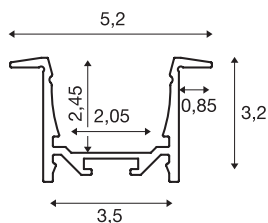

Profilé d'encastrement

GRAZIA 20, LED, 3m, aluminium

Profilé d'encastrement en aluminium GRAZIA 20 pour l'installation de bandes LED. Grâce aux plaques de recouvrement en plastique disponibles comme option, une lumière homogène non éblouissante est émise.

INFORMATIONS TECHNIQUES

N° art.	1000496
Code IP	IP 20
Montage	Encastré
Infos de montage	Plafond, Mur, Mur avec accessoires
Coloris	alu
Longueur	300 cm
Largeur	5.2 cm
Hauteur	3.2 cm
Poids net	2.045 kg
Poids brut	2.932 kg
Longueur d'encastrement	300 cm
Largeur d'encastrement	3.5 cm
Profondeur d'encastrement	3 cm

Accessoires

1000571	RACCORD LONGITUDINAL , pour GRAZIA 20, 2 pièces
1000540	PLAQUE DE RECOUVREMENT , pour GRAZIA 20, plastique, version plate, 3m, satiné
1000546	PLAQUE DE RECOUVREMENT , pour GRAZIA 20, plastique, version plate, 3m, givré
1004932	GRAZIA 20 Ressort de montage , chromé / aluminium, 2 pièces
1000549	PLAQUE DE RECOUVREMENT , pour GRAZIA 20, plastique, version plate, 3m, laiteux
1000556	EMBOUTS , pour profilé d'encastrement GRAZIA 20, 2 pièces, aluminium