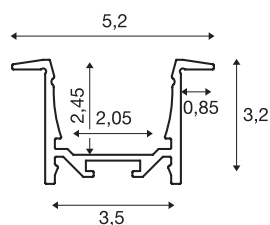

GRAZIA 20

profil à encastrer, 3 m, alu

Profil à encastrer en aluminium GRAZIA 20 pour la pose de bandeaux LED. Les caches en plastique disponibles séparément produisent une lumière homogène non éblouissante.

INFORMATIONS TECHNIQUES

Réf.	1000496
Code IP	IP 20
Montage	Encastrément
Détails de montage	Plafond, Applique, Applique avec accessoires
Coloris	alu
Longueur	300 cm
Largeur	5.2 cm
Hauteur	3.2 cm
Poids net	2.045 kg
Poids brut	2.932 kg
Longueur d'encastrement	300 cm
Largeur d'encastrement	3.5 cm
Profondeur d'encastrement	3 cm

Accessoires

1000571	GRAZIA 20 , connecteur longitudinal, alu, 2 pièces
1000540	GRAZIA 20 , diffuseur plat, 3 m, plastique PC, satiné
1000546	GRAZIA 20 , diffuseur plat, 3 m, plastique PMMA, satiné
1004932	GRAZIA 20 Ressort de montage , chrome / aluminium, 2 pièces
1000549	GRAZIA 20 , diffuseur plat, 3 m, plastique PMMA, opale
1000556	GRAZIA 20 , embouts, pour profil à encastrer, alu, 2 pièces